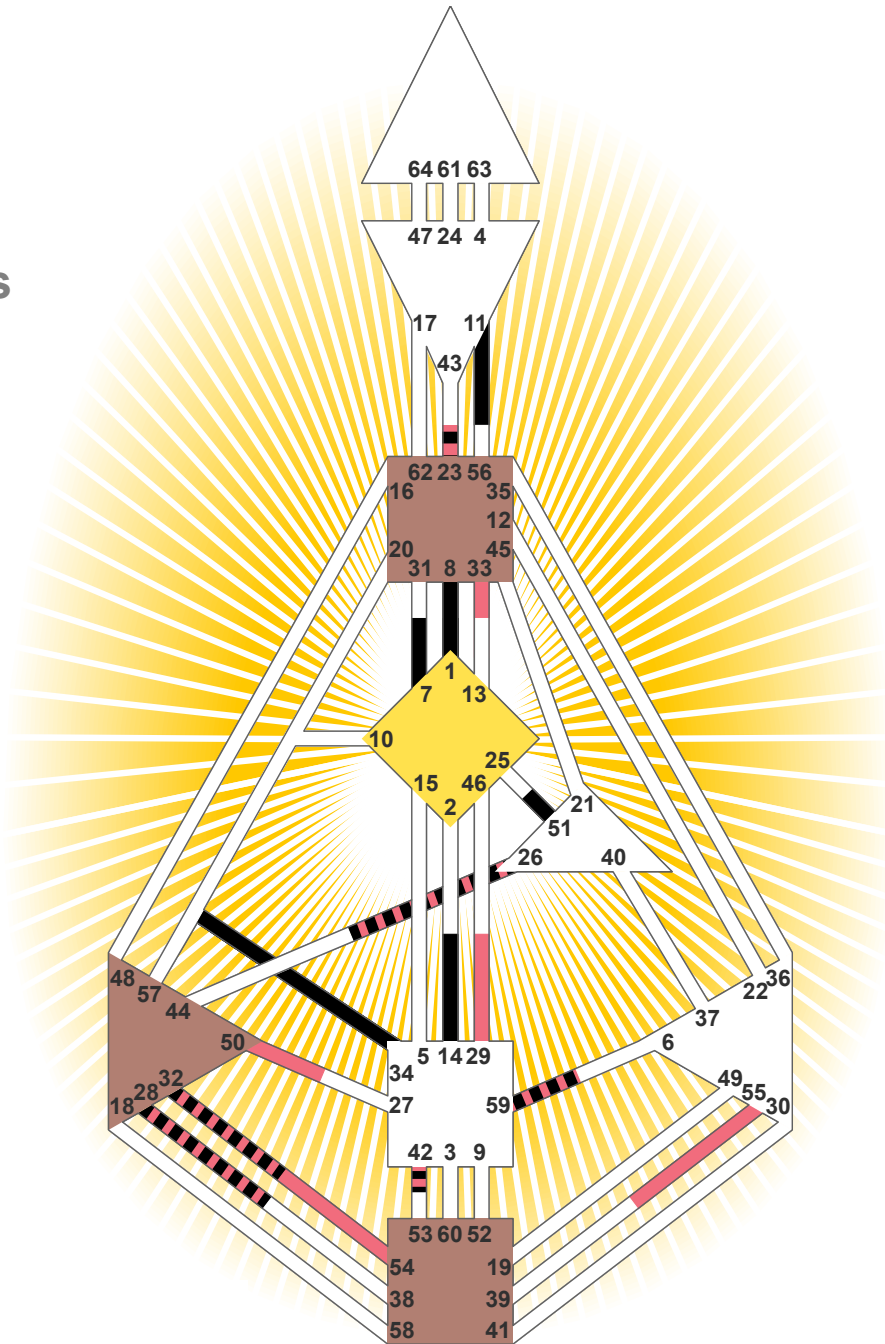

#### Definition Type

- No Definition
- Single Definition
- Split Definition
- Triple Split Definition
- Quadruple Split Definition

#### Mode

- To Wait
- To Do

#### Defined Centers

- Throat
- Head
- Ji
- Heart
- Sacral
- Root

#### Awareness

- Mental (Ajna)
- Intuitiv (Spleen)
- Emotional (Solar Plexus)

	☉	⊕	☾	♋	♌	♍	♎	♏	♐	♑	♒	♓	
<b>Personality</b>	<b>14.6</b>	<b>8.6</b>	<b>51.5</b>	<b>32.2</b>	<b>42.2</b>	<b>26.6</b>	<b>34.3</b>	<b>23.3</b>	<b>1.3</b>	<b>11.3</b>	<b>7.4</b>	<b>28.4</b>	<b>59.5</b>
<b>Design</b>	<b>59.2</b>	<b>55.2</b>	<b>54.5</b>	<b>32.4</b>	<b>42.4</b>	<b>29.5</b>	<b>33.5</b>	<b>23.2</b>	<b>50.2</b>	<b>26.3</b>	<b>33.6</b>	<b>28.1</b>	<b>59.3</b>