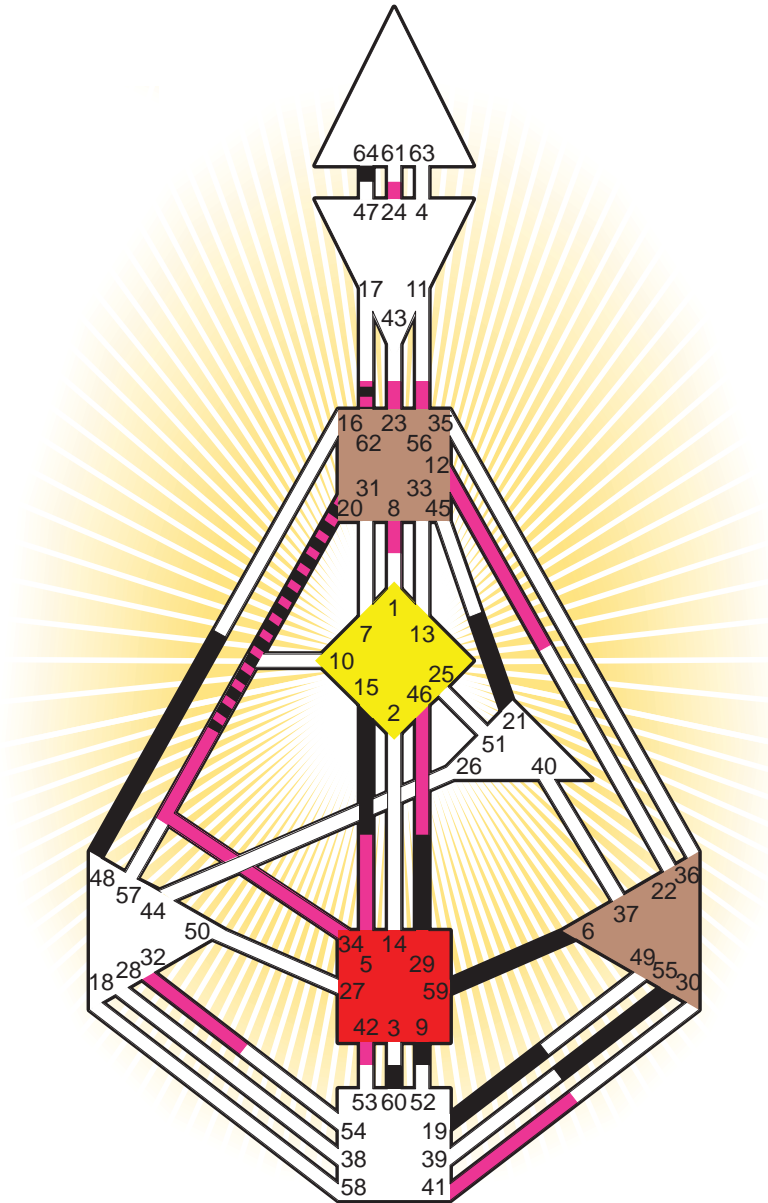

Definition Type

- No Definition
- Single Definition
- Split Definition
- Triple Split Definition
- Quadruple Split Definition

Mode

- To Wait
- To Do

Defined Centers

- Throat
- Head
- Ji
- Heart
- Sacral
- Root

Awareness

- Mental (Ajna)
- Intuitive (Spleen)
- Emotional (Solar Plexus)

	☉	⊕	☾	♋	♌	♍	♎	♏	♐	♑	♒	♓	
Personality	<u>59.3</u>	<u>55.3</u>	<u>19.2</u>	<u>21.4</u>	<u>48.4</u>	<u>29.2</u>	<u>64.5</u>	<u>6.3</u>	<u>9.1</u>	<u>20.4</u>	<u>60.5</u>	<u>62.5</u>	<u>15.2</u>
Design	<u>20.5</u>	<u>34.5</u>	<u>46.4</u>	<u>42.1</u>	<u>32.1</u>	<u>24.5</u>	<u>23.5</u>	<u>56.3</u>	<u>5.1</u>	<u>8.1</u>	<u>41.2</u>	<u>62.2</u>	<u>12.6</u>