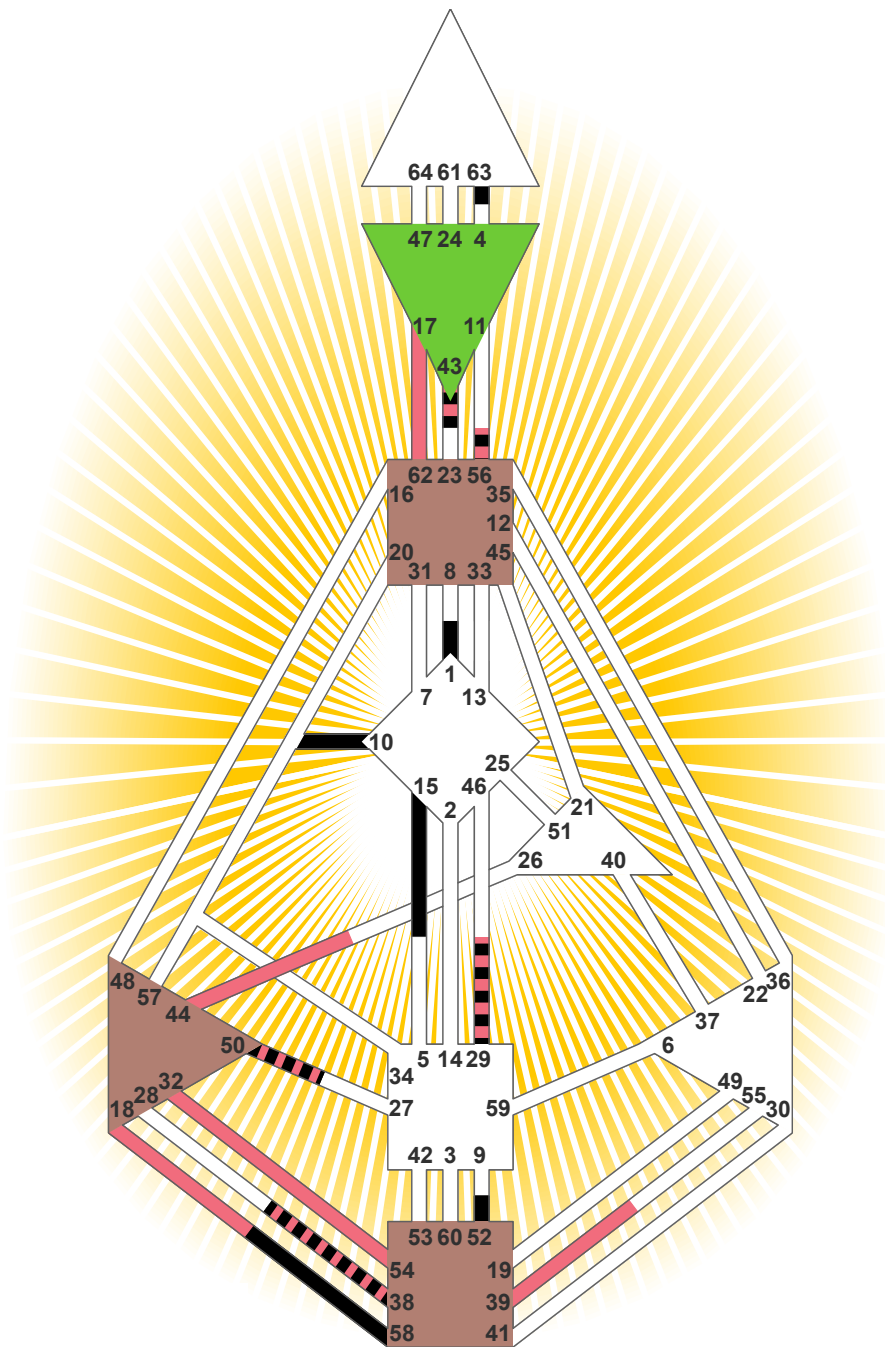

#### Definition Type

- No Definition
- Single Definition
- Split Definition
- Triple Split Definition
- Quadruple Split Definition

#### Mode

- To Wait
- To Do

#### Defined Centers

- Throat
- Head
- Ji
- Heart
- Sacral
- Root

#### Awareness

- Mental (Ajna)
- Intuitiv (Spleen)
- Emotional (Solar Plexus)

	☉	☊	☋	♋	♌	♍	♎	♏	♐	♑	♒	♓	
<b>Personality</b>	<b>10.6</b>	<b>15.6</b>	<b>38.2</b>	<b>58.2</b>	<b>52.2</b>	<b>58.1</b>	<b>43.3</b>	<b>63.5</b>	<b>56.2</b>	<b>1.5</b>	<b>56.1</b>	<b>50.2</b>	<b>29.3</b>
<b>Design</b>	<b>18.2</b>	<b>17.2</b>	<b>50.5</b>	<b>38.2</b>	<b>39.2</b>	<b>50.5</b>	<b>43.1</b>	<b>54.2</b>	<b>62.6</b>	<b>44.1</b>	<b>56.1</b>	<b>32.5</b>	<b>29.2</b>