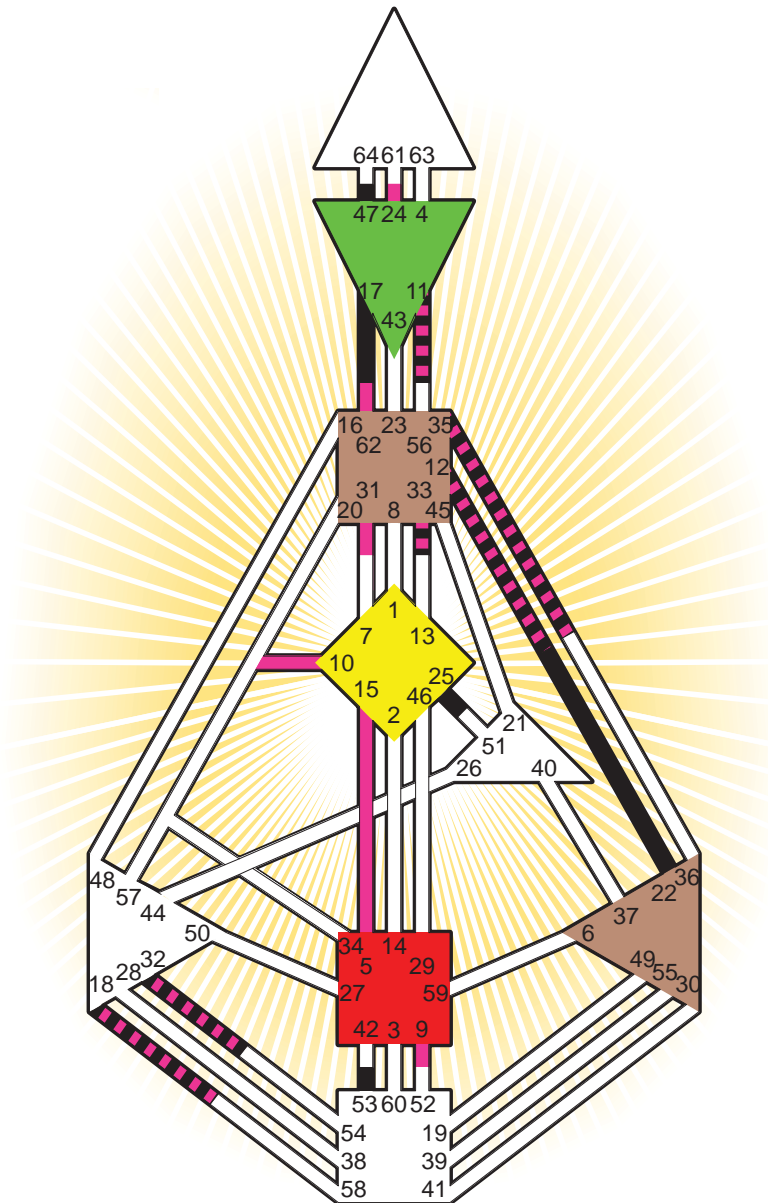

#### Definition Type

- No Definition
- Single Definition
- Split Definition
- Triple Split Definition
- Quadruple Split Definition

#### Mode

- To Wait
- To Do

#### Defined Centers

- Throat  Head
- Ji  Heart
- Sacral  Root

#### Awareness

- Mental (Ajna)
- Intuitive (Spleen)
- Emotional (Solar Plexus)

	☉	⊕	☾	♋	♌	♍	♎	♏	♐	♑	♒	♓	
<b>Personality</b>	<u>22.5</u>	<u>47.5</u>	<u>53.5</u>	<u>12.4</u>	<u>11.4</u>	<u>17.6</u>	<u>25.3</u>	<u>53.2</u>	<u>32.6</u>	<u>53.4</u>	<u>35.3</u>	<u>18.5</u>	<u>33.3</u>
<b>Design</b>	<u>11.1</u>	<u>12.1</u>	<u>24.1</u>	<u>15.2</u>	<u>10.2</u>	<u>9.2</u>	<u>5.1</u>	<u>31.1</u>	<u>32.2</u>	<u>62.3</u>	<u>35.4</u>	<u>18.5</u>	<u>33.5</u>