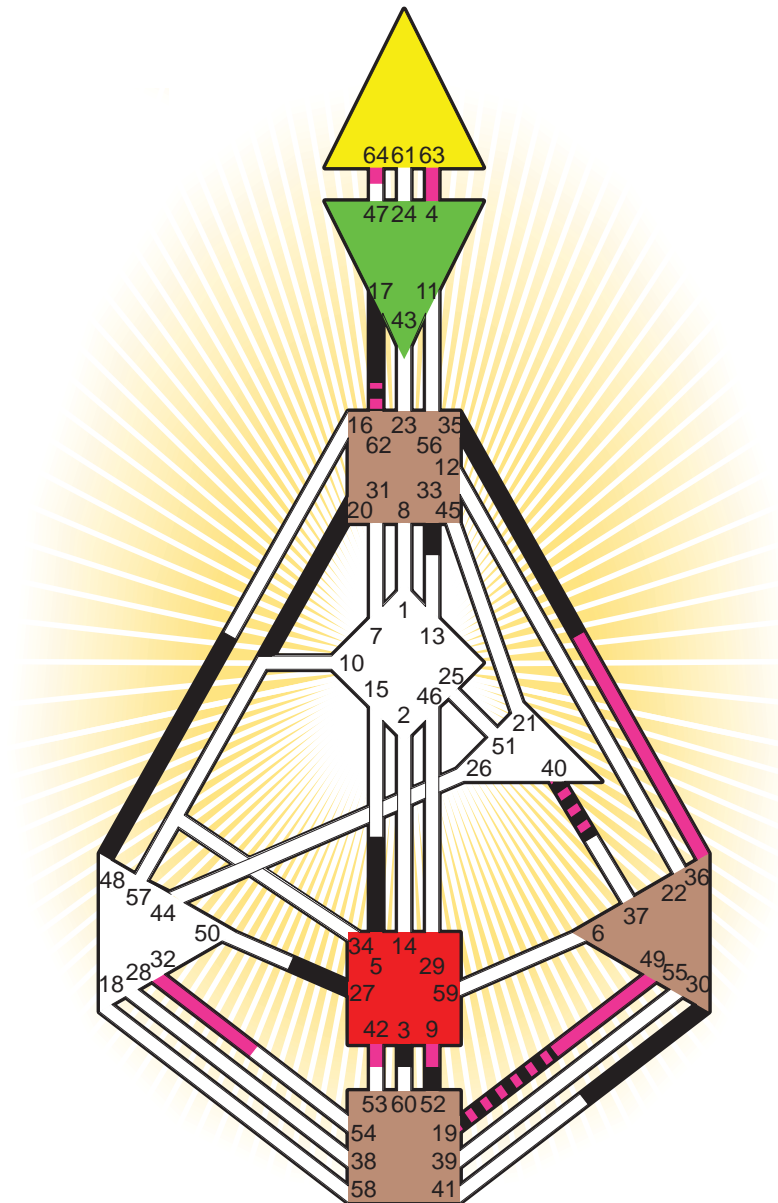

#### Definition Type

- No Definition
- Single Definition
- Split Definition
- Triple Split Definition
- Quadruple Split Definition

#### Mode

- To Wait
- To Do

#### Defined Centers

- Throat
- Head
- Ji
- Heart
- Sacral
- Root

#### Awareness

- Mental (Ajna)
- Intuitive (Spleen)
- Emotional (Solar Plexus)

	☉	⊕	☾	♋	♌	♍	♎	♏	♐	♑	♒	♓	
<b>Personality</b>	<b>35.4</b>	<b>5.4</b>	<b>17.3</b>	<b>19.5</b>	<b>33.5</b>	<b>52.4</b>	<b>27.3</b>	<b>20.3</b>	<b>48.5</b>	<b>30.4</b>	<b>3.4</b>	<b>40.5</b>	<b>62.3</b>
<b>Design</b>	<b>63.6</b>	<b>64.6</b>	<b>9.3</b>	<b>49.1</b>	<b>4.1</b>	<b>63.2</b>	<b>19.3</b>	<b>36.3</b>	<b>32.2</b>	<b>49.4</b>	<b>42.5</b>	<b>40.6</b>	<b>62.3</b>