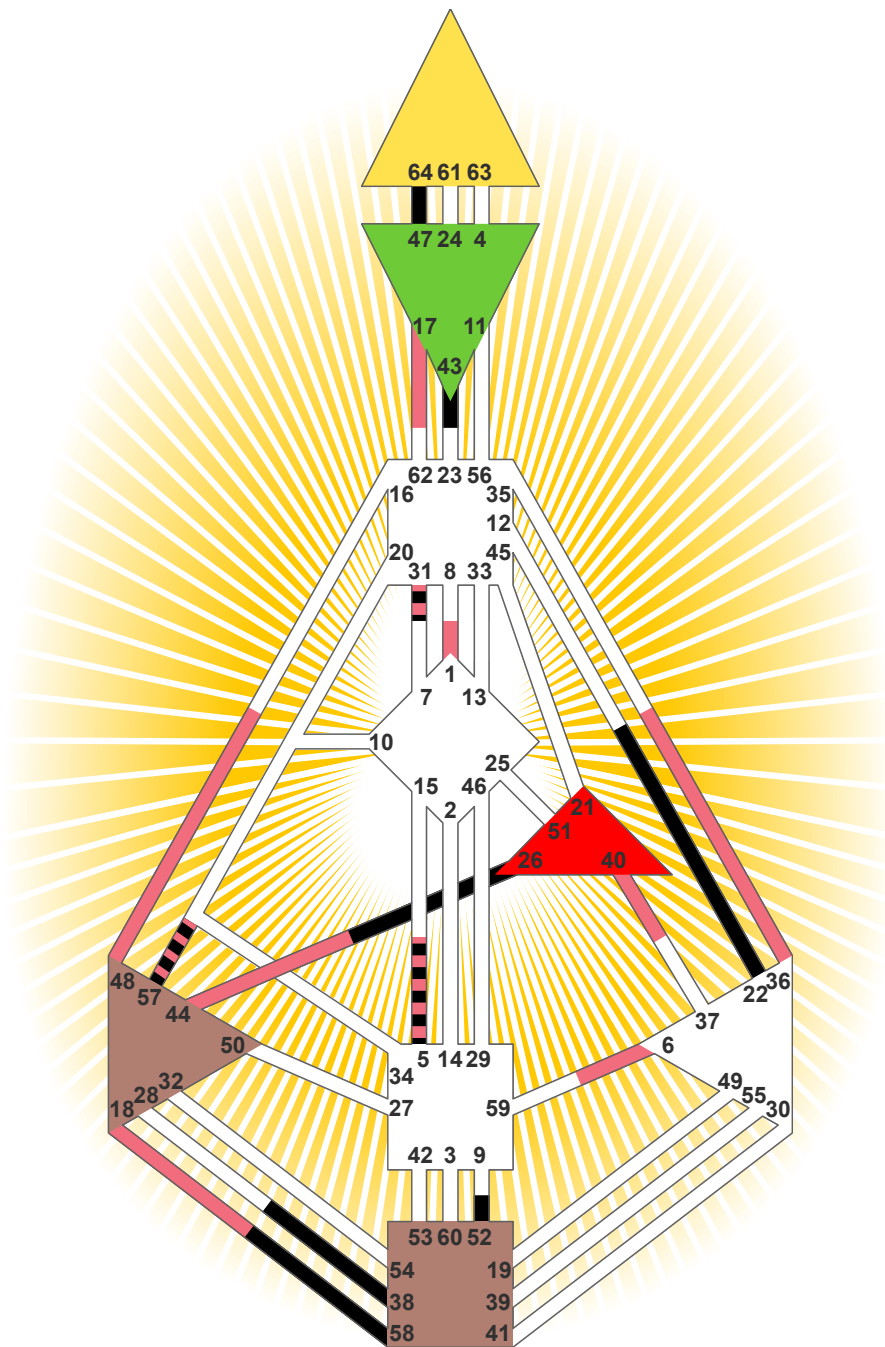

#### Definition Type

- No Definition
- Single Definition
- Split Definition
- Triple Split Definition
- Quadruple Split Definition

#### Mode

- To Wait
- To Do

#### Defined Centers

- Throat
- Ji
- Sacral
- Head
- Heart
- Root

#### Awareness

- Mental (Ajna)
- Intuitiv (Spleen)
- Emotional (Solar Plexus)

	☉	☊	☋	♋	♌	♍	♎	♏	♐	♑	♒	♓	
<b>Personality</b>	<b>58.3</b>	<b>52.3</b>	<b>26.3</b>	<b>47.4</b>	<b>22.4</b>	<b>5.4</b>	<b>43.3</b>	<b>38.3</b>	<b>31.6</b>	<b>64.3</b>	<b>43.1</b>	<b>26.2</b>	<b>57.5</b>
<b>Design</b>	<b>18.5</b>	<b>17.5</b>	<b>18.2</b>	<b>6.5</b>	<b>36.5</b>	<b>48.1</b>	<b>1.6</b>	<b>44.1</b>	<b>31.3</b>	<b>40.3</b>	<b>1.2</b>	<b>5.5</b>	<b>57.2</b>