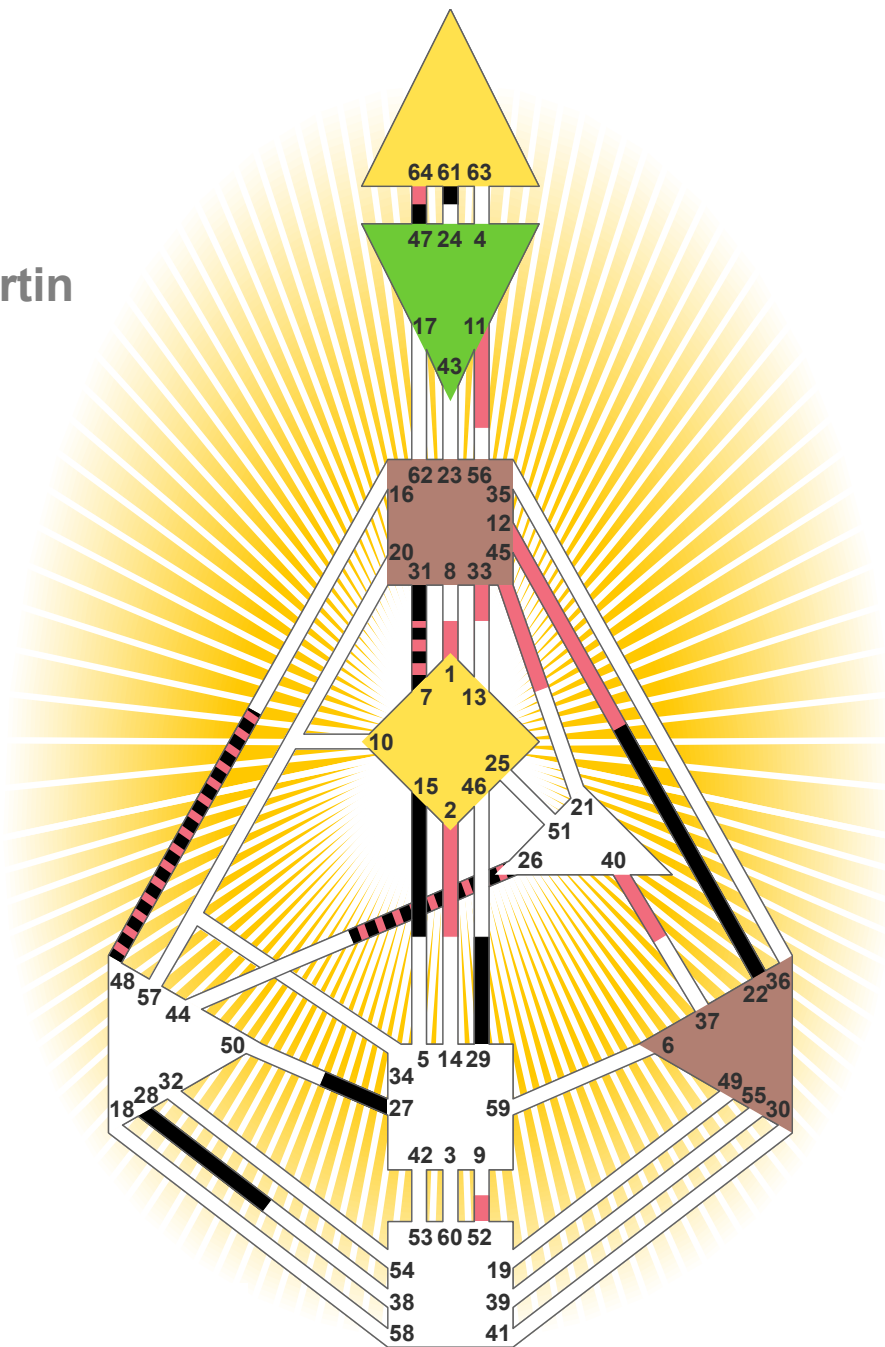

### Definition Type

- No Definition
- Single Definition
- Split Definition
- Triple Split Definition
- Quadruple Split Definition

### Mode

- To Wait
- To Do

### Defined Centers

- Throat
- Head
- Ji
- Heart
- Sacral
- Root

### Awareness

- Mental (Ajna)
- Intuitiv (Spleen)
- Emotional (Solar Plexus)

	☉	☊	☋	♋	♌	♍	♎	♏	♐	♑	♒	♓	
<b>Personality</b>	<b>47.4</b>	<b>22.4</b>	<b>61.2</b>	<b>27.5</b>	<b>28.5</b>	<b>48.5</b>	<b>31.3</b>	<b>28.5</b>	<b>26.4</b>	<b>29.6</b>	<b>15.3</b>	<b>48.3</b>	<b>7.3</b>
<b>Design</b>	<b>45.6</b>	<b>26.6</b>	<b>40.5</b>	<b>2.1</b>	<b>1.1</b>	<b>52.4</b>	<b>52.6</b>	<b>64.1</b>	<b>11.2</b>	<b>7.6</b>	<b>12.4</b>	<b>48.1</b>	<b>33.6</b>