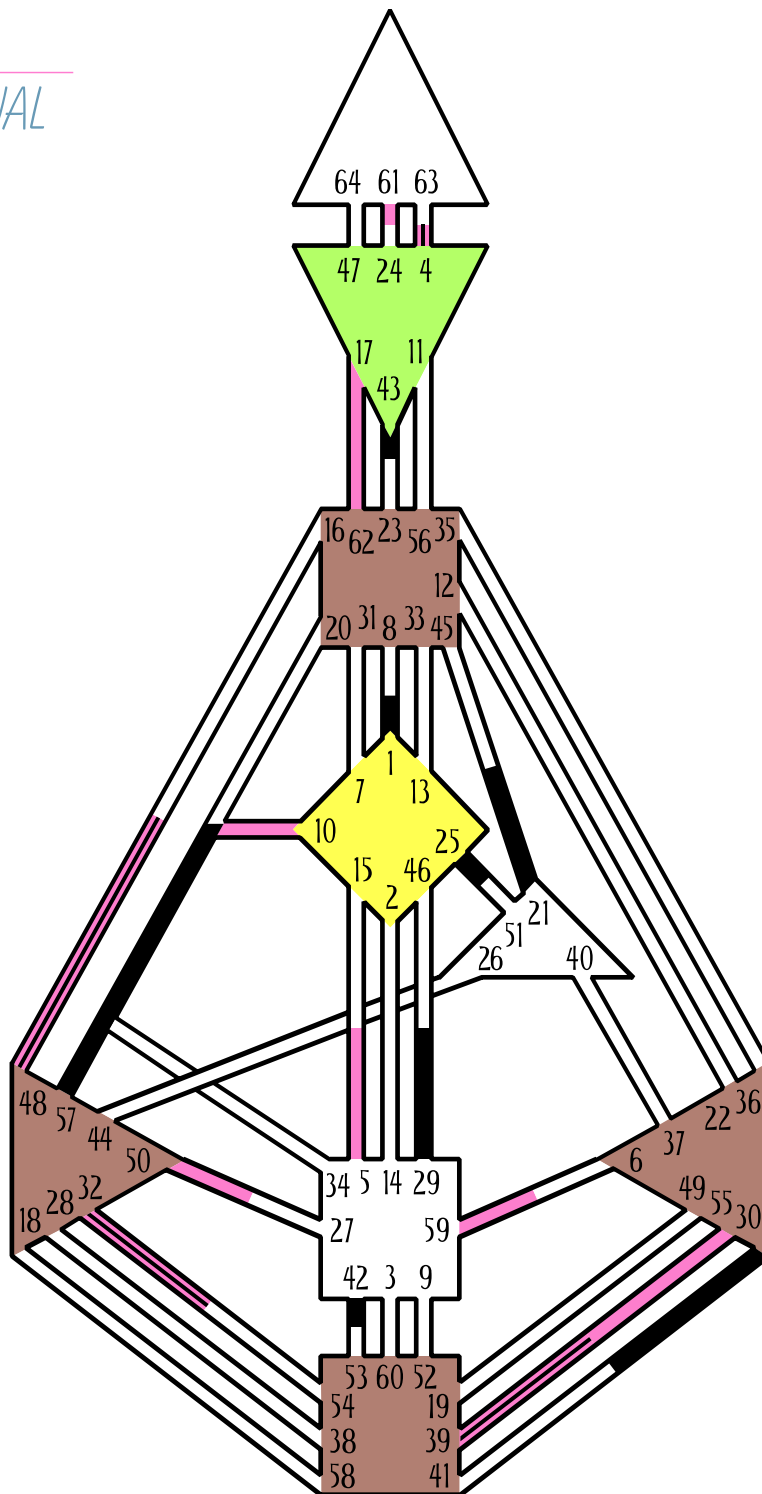

### Definition Type

- No definition
- Single definition
- Split definition
- Triple Split
- Quadruple Split

### Mode

- To wait
- To do

### Defined Centers

- △ Head
- ▽ Ajna
- ▭ Throat
- ◇ Ji
- △ Heart
- ▴ Spleen
- ▾ Solar Plexus
- Sacral
- ▭ Root

### Uranus Opposition

**38.1** 1990.03.30 – 1991.10.27  
**38.3** 1991.01.29 – 1991.12.08

☉	⊕	☾	♊	♋	♌	♍	♎	♏	♐	♑	♒	♓
<b>42.2</b>	<b>32.2</b>	<b>43.1</b>	<b>30.5</b>	<b>29.5</b>	<b>21.2</b>	<b>25.6</b>	<b>1.4</b>	<b>42.6</b>	<b>48.2</b>	<b>39.1</b>	<b>57.6</b>	<b>4.1</b>
<b>61.5</b>	<b>62.5</b>	<b>59.4</b>	<b>55.1</b>	<b>59.1</b>	<b>10.6</b>	<b>5.5</b>	<b>50.2</b>	<b>17.5</b>	<b>48.6</b>	<b>39.3</b>	<b>32.2</b>	<b>4.3</b>